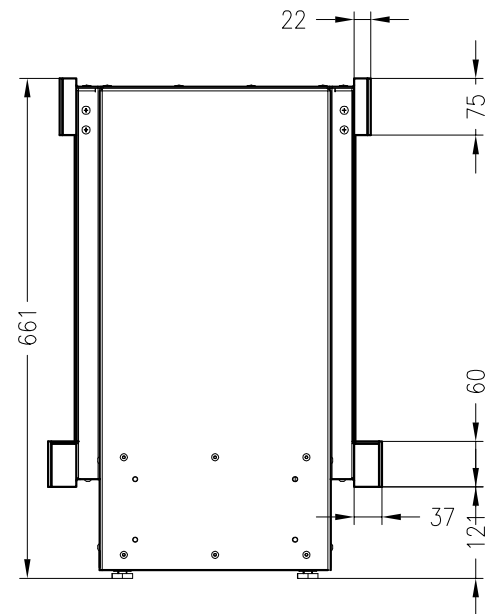

SPARTHERM Kamineinsatz ebios-fire FD

Vorderansicht
M ~1:20

Seitenansicht
M ~1:20

Horizontalschnitt
M ~1:10

Stand: 07-2012

Alle Abbildungen und Zeichnungen sind urheberrechtlich geschützt.
Verwertung oder Veröffentlichung, auch einzelner Details, nur mit unserer Genehmigung.
Technische Änderungen und Irrtümer vorbehalten!