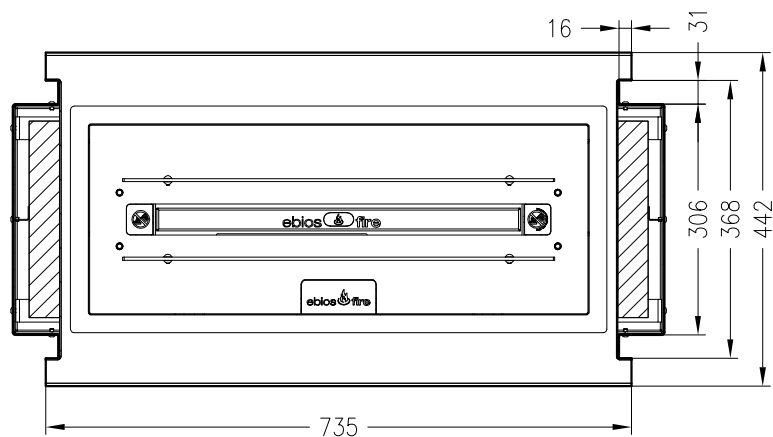

SPARTHERM Kamineinsatz ebios-fire FD

Vorderansicht
M ~1:20

Seitenansicht
M ~1:20

Horizontalschnitt
M ~1:10

Stand: 07-2012

Alle Abbildungen und Zeichnungen sind urheberrechtlich geschützt.
Verwertung oder Veröffentlichung, auch einzelner Details, nur mit unserer Genehmigung.
Technische Änderungen und Irrtümer vorbehalten!