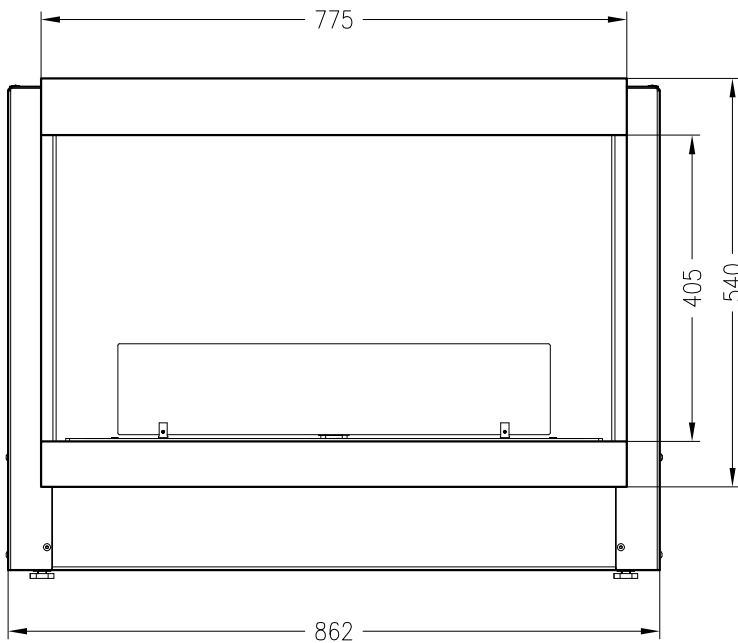

SPARTHERM Kamineinsatz ebios-fire FD

Vorderansicht
M ~1:20

Seitenansicht
M ~1:20

Horizontalschnitt
M ~1:10

Stand: 07-2012

Alle Abbildungen und Zeichnungen sind urheberrechtlich geschützt.
Verwertung oder Veröffentlichung, auch einzelner Details, nur mit unserer Genehmigung.
Technische Änderungen und Irrtümer vorbehalten!