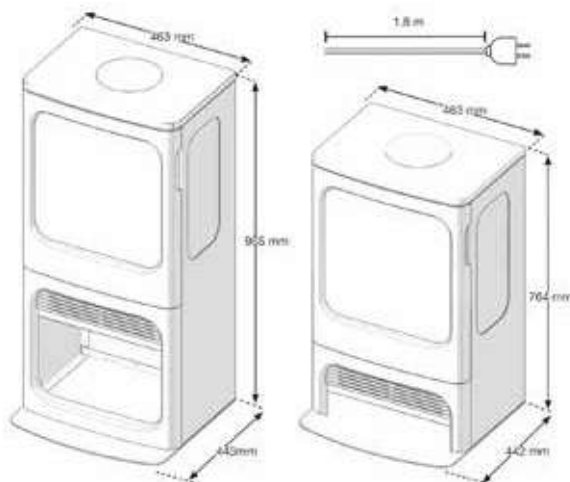

230V/50Hz | 125 W

Experience Better Living

Wymiary produktu

Specyfikacja techniczna

	Mapleton 80	Mapleton 100
Efekt płomienia	Optimyst®	Optimyst®
Numer katalogowy	500004335	500004336
Numer GTIN	5011139089175	5011139089182
Model	Wkład kominkowy	Wkład kominkowy
Widok na palenisko	3-stronny	3-stronny
Kolor	Czarny	Czarny
Dekoracja paleniska	Płonące polana	Płonące polana
Wymiary zewnętrzne (szer. x wys. x gł.) [cm]	46,3x76,4x44,2	46,3x96,5x44,3
Wymiary do zabudowy (szer. x wys. x gł.) [cm]	nd.	nd.
Sterowanie	Pilot, sterowanie manuale	Pilot, sterowanie manuale
Efekty dźwiękowe	Tak	Tak
Oświetlenie	LED	LED
Zmiana koloru płomienia	Nie	Nie
Regulowana jasność płomienia	Tak	Tak
Regulowana prędkość płomienia	Nie	Nie
Górne oświetlenie paleniska	Nie	Nie
Dolne oświetlenie paleniska	Nie	Nie
Funkcja grzania	Tak	Tak
Grzanie, moc w trybie 1 [W]	1000	1000
Grzanie, moc w trybie 2 [W]	2000	2000
Zużycie energii przez efekty optyczne [W]	125	125
ComfortSaver	Nie	Nie
Masa produktu [kg]	52.5	58.4
Długość kabla zasilającego	1,8 m	1,8 m
Gwarancja	2 lata	2 lata
Akcesoria	Kołnierz kominowy do modeli Mapleton	Kołnierz kominowy do modeli Mapleton