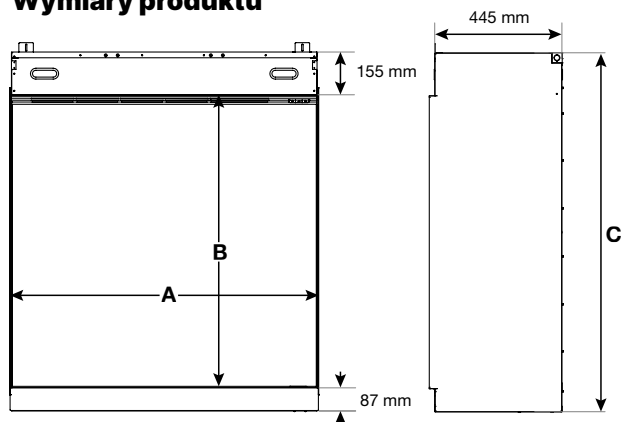

Aspire 30

230V/50Hz | 260 W

Experience Better Living

Wymiary produktu

WYMIARY PRODUKTU

	Szerokość (cm) (A)	Wysokość (cm) (C)	Głębokość (cm)
Aspire 30	77,7	95,3	44,5

Specyfikacja techniczna

Efekt płomienia	Optiflame®
Numer katalogowy	500003542
Numer GTIN	5011139088161
Model	Wkład do zabudowy
Widok na palenisko	1-stronny
Kolor	Czarny
Dekoracja paleniska	Podświetlane polana i grys szklany
Wymiary paleniska (szer. x wys.) [cm]	76,2x71,1
Wymiary zewnętrzne (szer. x wys. x gł.) [cm]	77,7x95,3x44,5
Funkcja grzania	Tak
Grzałka	Tak
Pilot zdalnego sterowania	Tak
Sterowanie manualne	Tak
Oświetlenie	LED
Efekty dźwiękowe	Tak
Wielobarwne podświetlenie paleniska	Tak
Grzanie, moc w trybie 1 [W]	1000
Grzanie, moc w trybie 2 [W]	2000
Zużycie energii przez efekty optyczne [W]	24
Maks. zużycie energii [W]	2000
Napięcie / Częstotliwość	230V/50Hz
Masa produktu [kg]	40
Długość kabla zasilającego [m]	1 m
Gwarancja	2 lata