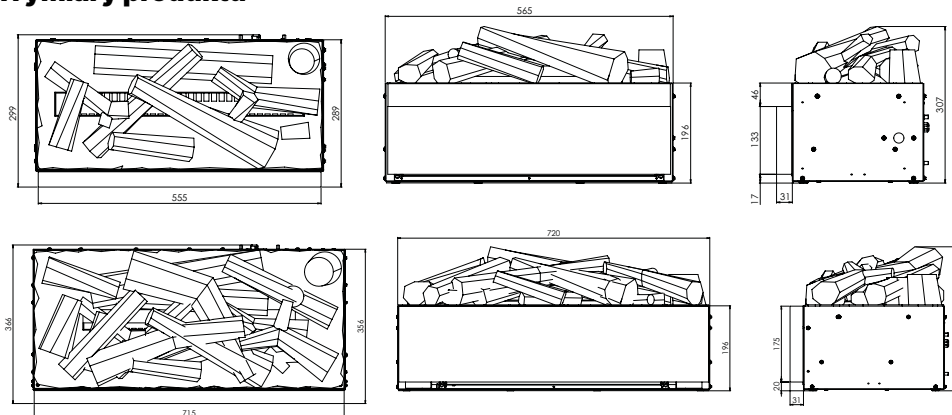

230V/50Hz | 200 / 450 Watt

Experience Better Living

Wymiary produktu

Juneau

Juneau XL

Specyfikacja techniczna

	Juneau Multi	Juneau XL Multi
Efekt płomienia	Optimyst®	Optimyst®
Numer katalogowy	400001281	400001282
Numer GTIN	5011139085030	5011139085047
Model	Kaseta kominkowa	Kaseta kominkowa
Widok na palenisko	4-stronny	4-stronny
Kolor	Czarny	Czarny
Dekoracja paleniska	Płonące polana	Płonące polana
Wymiary zewnętrzne (szer. x wys. x gł.) [cm]	56,5x29x37	72x36x37
Wymiary do zabudowy (szer. x wys. x gł.) [cm]	Sprawdź wymagania techniczne dotyczące montażu.	Sprawdź wymagania techniczne dotyczące montażu.
Sterowanie	Pilot, aplikacja, sterowanie manuale	Pilot, aplikacja, sterowanie manuale
Efekty dźwiękowe	Tak	Tak
Oświetlenie	LED	LED
Zmiana koloru płomienia	Tak	Tak
Regulowana jasność płomienia	Tak	Tak
Regulowana prędkość płomienia	Nie	Nie
Górne oświetlenie paleniska	Nie	Nie
Dolne oświetlenie paleniska	Nie	Nie
Funkcja grzania	Nie	Nie
Grzanie, moc w trybie 1 [W]	-	-
Grzanie, moc w trybie 2 [W]	-	-
Zużycie energii przez efekty optyczne [W]	260	260
ComforSaver	nd.	nd.
Masa produktu [kg]	15	19,5
Długość kabla zasilającego	1,5 m	1,5 m
Gwarancja	2 lata	2 lata
Akcesoria	-	-