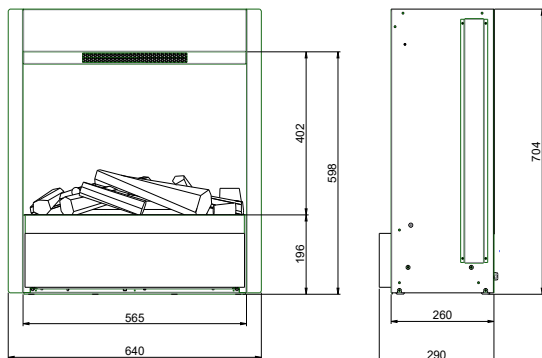

Odgłos trzaskającego w ogniu drewna.

7-dniowy programator czasowy.

Albany Multi Optimyst

230V/50Hz | 260 W

Experience Better Living

Wymiary produktu

Specyfikacja techniczna

Efekt płomienia	Optimyst®
Numer katalogowy	400001278
Numer GTIN	5011139085016
Model	Wkład do zabudowy
Widok na palenisko	1-stronny
Kolor	Czarny
Dekoracja paleniska	Płonące polana
Wymiary zewnętrzne (szer. x wys. x gł.) [cm]	64x70,5x29
Wymiary do zabudowy (szer. x wys. x gł.) [cm]	Sprawdź wymagania techniczne dotyczące montażu.
Sterowanie	Pilot, aplikacja, sterowanie manuale
Efekty dźwiękowe	Tak
Oświetlenie	LED
Zmiana koloru płomienia	Tak
Regulowana jasność płomienia	Tak
Regulowana prędkość płomienia	Tak
Górne oświetlenie paleniska	Tak
Dolne oświetlenie paleniska	Tak
Funkcja grzania	Tak
Grzanie, moc w trybie 1 [W]	940
Grzanie, moc w trybie 2 [W]	1620
Zużycie energii przez efekty optyczne [W]	260
ComforSaver	Tak
Masa produktu [kg]	24
Długość kabla zasilającego	1,5 m
Gwarancja	2 lata
Akcesoria	-