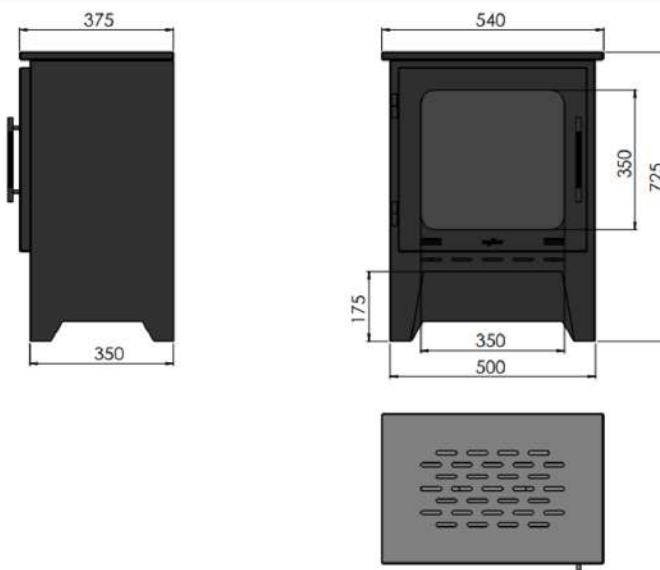

KARTA  
PRODUKTOWA

Biokominek  
Incoza 1

WYMIARY CAŁKOWITE : 725mm x 540mm x 375mm

Typ - wolnostojący

SZYBA : HARTOWANA (pełne przeszlenie)  
 PALENISKO (Poj.1L)  
 CZAS SPALANIA :2-3 godz.  
 TYP PALNIKA - podłużny 390mm (150mm linii ognia),  
 nakładka regulująca + nakładka do zagaszania z uchwytem  
 MATERIAŁ : stal malowana proszkowo  
 KOLOR STANDARDOWY - czarny  
 WAGA - 26kg