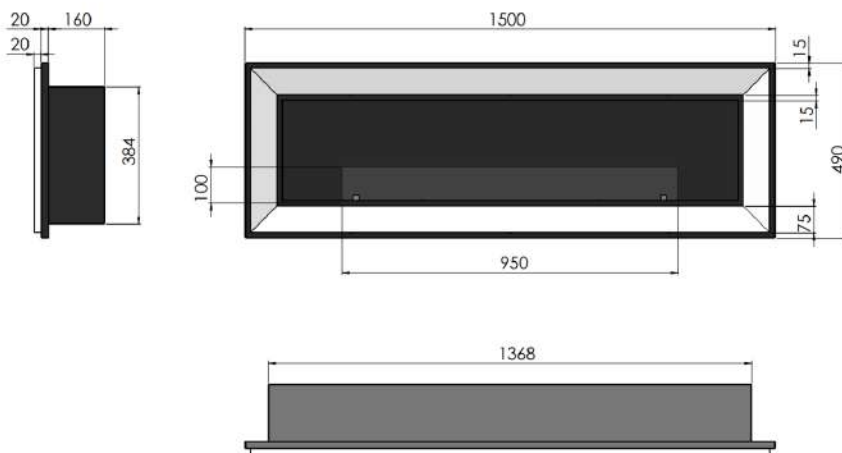

Biokominek
Frame 1500

WYMIARY: 1500mm x 490mm x 200mm

Typ - do montażu we wnęcie

Wymagana wnęka: 1380mm x 400mm x 170mm

RAMKA BIAŁA

SZYBA : PROSTA, HARTOWANA 4mm
(WYM. 950mm x100mm)
PALENISKO :800mm (Poj.1,5L)
CZAS SPALANIA :2-3 godz.
TYP PALNIKA - prosty
MATERIAŁ : stal malowana proszkowo (ramki - stal nierdzewna)
IZOLACJA - brak
KOLOR STANDARDOWY - czarny (ramki w kolorach - czarny, biały, inox)
WAGA - 35kg

Szyby montowane na mocowaniach.

Wkład z włókna ceramicznego podnosi bezpieczeństwo, a także wydłuża i optymalizuje proces palenia. Listwa z dwoma uchwytemi pozwala regulację płomienia oraz służy do zagaszania kominka.